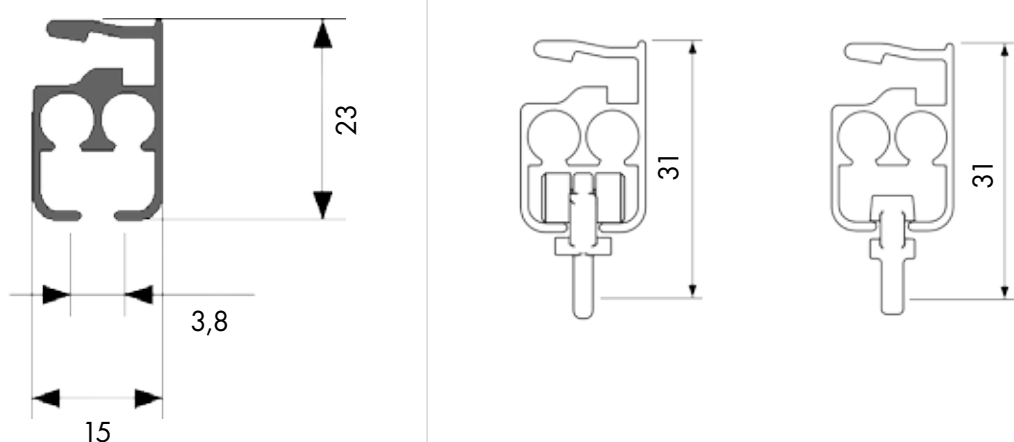

A-skena

En skena för lätta och medeltunga uppsättningar. A-skenan betjänas med handdrag eller lindrag. Montage med snäppfunktion. Monteras med vanliga glid, rullglid eller glid på snöre.

- Material: aluminium
- Färg: vit
- Betjäning: handdrag, enkelt eller mötande lindrag
- Utförande: kan måttbeställas
- Längd: 600 cm utan skarv
- Montering: tak och vägg
- Böckning: vinkel och rund
- Textilverikt: beroende av betjäning, se tabell sid. 48
- Silikonbehandlad
- Tillval: håltag i skena för lättare in- och uttag av glid

Teknisk information

Profil

mått i mm

Montering

TAK

VÄGG

MONTAGE

Avstånd mellan fästpunkter max 100 cm.
Extra hållare/vinklar rekommenderas vid parkeringsläget.

Används hållare/vinklar rekommenderas avståndet:

- 100 cm för 5 cm vinkel
- 80 cm för 10 cm vinkel
- 60 cm för 15 cm vinkel
- 50 cm för 20 cm vinkel

Bockning och begränsning

Max. skenlängd i meter, max. gardinvikt i kilogram

utförande	handdrag				lindrag
	2 m	4 m	6 m	8 m	8 m
	25 kg	22 kg	17 kg	12 kg	8 kg
	20 kg	18 kg	12 kg	8 kg	8 kg
	12 kg	10 kg	8 kg	-	8 kg

Skenan kan bockas i vinkel (min.radie 10 cm) eller rundbockning (min.radie 30 cm). **Viktigt!** Ange fram- och baksida på ritning/ beställning. Kontakta kundtjänst för mer detaljerad information.