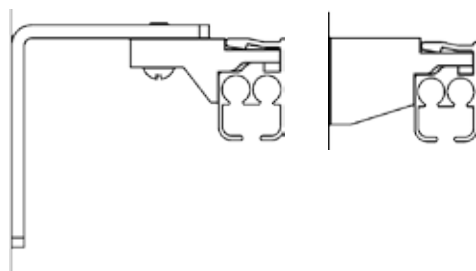

A-skena

En skena för lätta och medeltunga uppsättningar. A-skenan betjänas med handdrag eller lindrag. Montage med snäppfunktion. Monteras med vanliga glid, rullglid eller glid på snöre.

- Material: aluminium
- Färg: vit
- Betjäning: handdrag, enkelt eller mötande lindrag
- Utförande: kan måttbeställas
- Längd: 600 cm utan skarv
- Montering: tak och vägg
- Böckning: vinkel och rund
- Textilverikt: beroende av betjäning, se tabell sid. 48
- Silikonbehandlad
- Tillval: håltag i skena för lättare in- och uttag av glid

Teknisk information

Profil

mått i mm

Montering

TAK

VÄGG

MONTAGE

Avstånd mellan fästpunkter max 100 cm.
Extra hållare/vinklar rekommenderas vid parkeringsläget.

Används hållare/vinklar rekommenderas avståndet:

- 100 cm för 5 cm vinkel
- 80 cm för 10 cm vinkel
- 60 cm för 15 cm vinkel
- 50 cm för 20 cm vinkel

Bockning och begränsning

Max. skenlängd i meter, max. gardinvikt i kilogram

utförande	handdrag				lindrag
	2 m	4 m	6 m	8 m	8 m
	25 kg	22 kg	17 kg	12 kg	8 kg
	20 kg	18 kg	12 kg	8 kg	8 kg
	12 kg	10 kg	8 kg	-	8 kg

Skenan kan bockas i vinkel (min.radie 10 cm) eller rundbockning (min.radie 30 cm). **Viktigt!** Ange fram- och baksida på ritning/ beställning. Kontakta kundtjänst för mer detaljerad information.