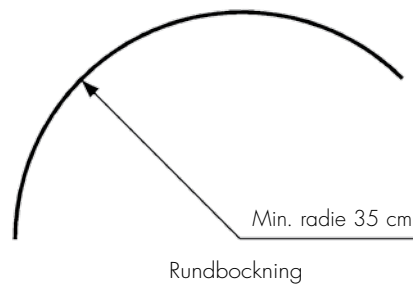

Air-skena

En kraftigare skena avsedd för medeltunga och tunga uppsättningar. Montage med vridfäste. Air-skenan kan monteras med vanliga glid och glid på snöre.

- Material: aluminium
- Färg: vit
- Betjäning: handdrag
- Utförande: kan måttbeställas
- Längd: 600 cm utan skarv
- Montering: tak och vägg
- Textilvikt: tung (max 8 kg per 6 m skena)
- Tillval: håltag i skena för lättare in- och uttag av glid

Teknisk information

Profil

mått i mm

Montering

TAK

VÄGG

MONTAGE

Avstånd mellan fästpunkter max 100 cm.
Extra hållare/vinklar rekommenderas vid parkeringsläget.

Används hållare/vinklar rekommenderas avståndet:

- 100 cm för 5 cm vinkel
- 80 cm för 10 cm vinkel
- 60 cm för 15 cm vinkel
- 50 cm för 20 cm vinkel

Bockning

Skenan kan bockas i komplicerade former, även i kombinationer av vinkel och rundbockning. **Viktigt!** Ange fram- och baksida på ritning/beställning. Kontakta kundtjänst för mer detaljerad information.