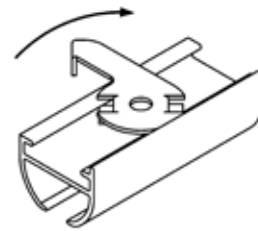

Air-skena

En kraftigare skena avsedd för medeltunga och tunga uppsättningar. Montage med vridfäste. Air-skenan kan monteras med vanliga glid och glid på snöre.

- Material: aluminium
- Färg: vit
- Betjäning: handdrag
- Utförande: kan måttbeställas
- Längd: 600 cm utan skarv
- Montering: tak och vägg
- Textilvikt: tung (max 8 kg per 6 m skena)
- Tillval: håltag i skena för lättare in- och uttag av glid

Teknisk information

Profil

mått i mm

Montering

TAK

VÄGG

MONTAGE

Avstånd mellan fästpunkter max 100 cm.
Extra hållare/vinklar rekommenderas vid parkeringsläget.

Används hållare/vinklar rekommenderas avståndet:

- 100 cm för 5 cm vinkel
- 80 cm för 10 cm vinkel
- 60 cm för 15 cm vinkel
- 50 cm för 20 cm vinkel

Bockning

Skenan kan bockas i komplicerade former, även i kombinationer av vinkel och rundbockning. **Viktigt!** Ange fram- och baksida på ritning/beställning. Kontakta kundtjänst för mer detaljerad information.