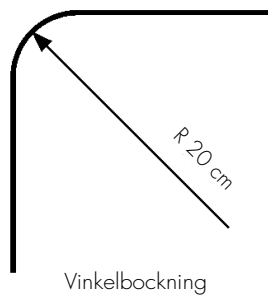

Air-skena

En kraftigare skena avsedd för medeltunga och tunga uppsättningar. Montage med vridfäste. Air-skenan kan monteras med vanliga glid och glid på snöre.

- Material: aluminium
- Färg: vit
- Betjäning: handdrag
- Utförande: kan måttbeställas
- Längd: 600 cm utan skarv
- Montering: tak och vägg
- Textilvikt: tung (max 8 kg per 6 m skena)
- Tillval: håltag i skena för lättare in- och uttag av glid

Teknisk information

Profil

mått i mm

Montering

TAK

VÄGG

MONTAGE

Avstånd mellan fästpunkter max 100 cm.
Extra hållare/vinklar rekommenderas vid parkeringsläget.

Används hållare/vinklar rekommenderas avståndet:

- 100 cm för 5 cm vinkel
- 80 cm för 10 cm vinkel
- 60 cm för 15 cm vinkel
- 50 cm för 20 cm vinkel

Bockning

Skenan kan bockas i komplicerade former, även i kombinationer av vinkel och rundbockning. **Viktigt!** Ange fram- och baksida på ritning/beställning. Kontakta kundtjänst för mer detaljerad information.