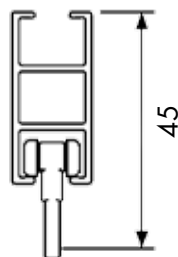

- Material: aluminium
- Färg: vit och aluminium
- Betjäning: handdrag
- Utförande: kan måttbeställas
- Längd: 600 cm utan skarv
- Montering: tak, vägg, nisch och pendel
- Böckning: vinkel och rund
- Textiltvikt: tung (max 8 kg per 6 m skena)
- Tillval: håltag i skena för lättare in- och uttag av glid

Teknisk information

Profil

mått i mm

Montering

TAK

VÄGG

MONTAGE

Avstånd mellan fästpunkter max 200 cm.
Extra hållare/vinklar rekommenderas vid parkeringsläget.