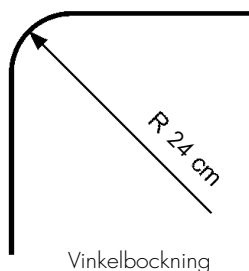

Vinkelbockning