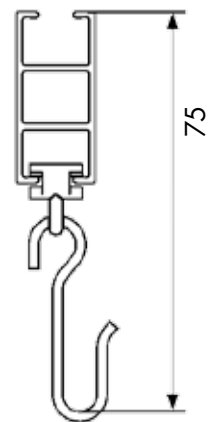

Cabin-skena

En kraftigare skena för medeltunga till tunga uppsättningar. Skenan lämpar sig utmärkt till olika avskärmningar i exempelvis sjukhus och provhytter. Cabin-skenan kan användas med vanliga glid, rullglid och glid på snöre.

- Material: aluminium
- Färg: vit och aluminium
- Betjäning: handdrag
- Utförande: kan måttbeställas
- Längd: 600 cm utan skarv
- Montering: tak, vägg, nisch och pendel
- Böckning: vinkel och rund
- Textiltvikt: tung (max 8 kg per 6 m skena)
- Tillval: håltag i skena för lättare in- och uttag av glid

Teknisk information

Profil

mått i mm

Montering

TAK

VÄGG

MONTAGE

Avstånd mellan fästpunkter max 200 cm.
Extra hållare/vinklar rekommenderas vid parkeringsläget.