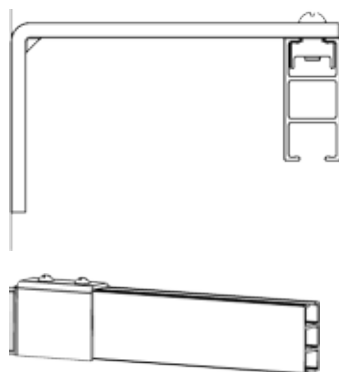

- Material: aluminium
- Färg: vit och aluminium
- Betjäning: handdrag
- Utförande: kan måttbeställas
- Längd: 600 cm utan skarv
- Montering: tak, vägg, nisch och pendel
- Böckning: vinkel och rund
- Textiltvikt: tung (max 8 kg per 6 m skena)
- Tillval: håltag i skena för lättare in- och uttag av glid

Teknisk information

Profil

mått i mm

Montering

TAK

VÄGG

MONTAGE

Avstånd mellan fästpunkter max 200 cm.
Extra hållare/vinklar rekommenderas vid parkeringsläget.