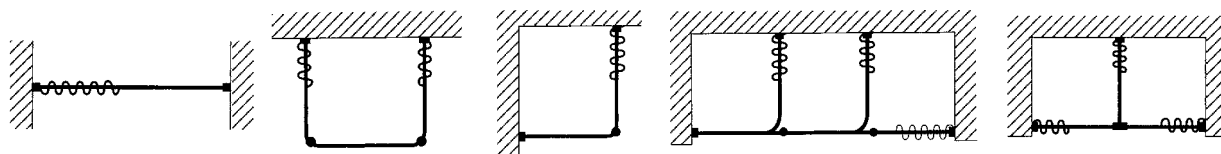

MONTERINGSMÖJLIGHETER

Bockning