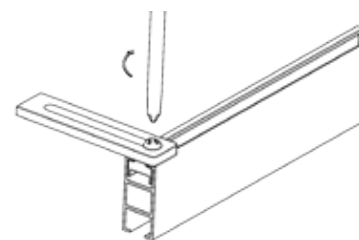

Cabin-skena

En kraftigare skena för medeltunga till tunga uppsättningar. Skenan lämpar sig utmärkt till olika avskärmningar i exempelvis sjukhus och provhytter. Cabin-skenan kan användas med vanliga glid, rullglid och glid på snöre.

- Material: aluminium
- Färg: vit och aluminium
- Betjäning: handdrag
- Utförande: kan måttbeställas
- Längd: 600 cm utan skarv
- Montering: tak, vägg, nisch och pendel
- Böckning: vinkel och rund
- Textiltvikt: tung (max 8 kg per 6 m skena)
- Tillval: håltag i skena för lättare in- och uttag av glid

Teknisk information

Profil

mått i mm

Montering

TAK

VÄGG

MONTAGE

Avstånd mellan fästpunkter max 200 cm.
Extra hållare/vinklar rekommenderas vid parkeringsläget.

Används hållare/vinklar rekommenderas ett avstånd på 100 cm.

MONTERINGSMÖJLIGHETER

Bockning

Vinkelbockning

Rundbockning

Skenan kan bockas i komplicerade former, även i kombinationer av vinkel och rundbockning. Kontakta kundtjänst för detaljerad information.