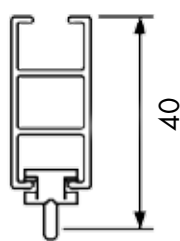

Teknisk information

Profil

mått i mm