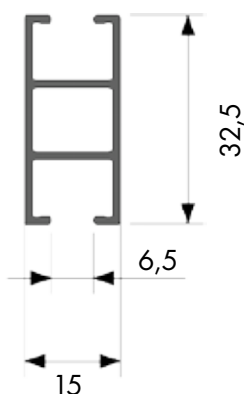

Cabin-skena

En kraftigare skena för medeltunga till tunga uppsättningar. Skenan lämpar sig utmärkt till olika avskärmningar i exempelvis sjukhus och provhytter. Cabin-skenan kan användas med vanliga glid, rullglid och glid på snöre.

- Material: aluminium
- Färg: vit och aluminium
- Betjäning: handdrag
- Utförande: kan måttbeställas
- Längd: 600 cm utan skarv
- Montering: tak, vägg, nisch och pendel
- Böckning: vinkel och rund
- Textiltvikt: tung (max 8 kg per 6 m skena)
- Tillval: håltag i skena för lättare in- och uttag av glid

Teknisk information

Profil

mått i mm

Montering

TAK

VÄGG

MONTAGE

Avstånd mellan fästpunkter max 200 cm.
Extra hållare/vinklar rekommenderas vid parkeringsläget.