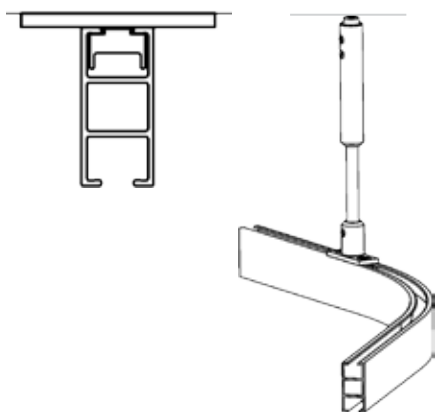

Cabin-skena

En kraftigare skena för medeltunga till tunga uppsättningar. Skenan lämpar sig utmärkt till olika avskärmningar i exempelvis sjukhus och provhytter. Cabin-skenan kan användas med vanliga glid, rullglid och glid på snöre.

- Material: aluminium
- Färg: vit och aluminium
- Betjäning: handdrag
- Utförande: kan måttbeställas
- Längd: 600 cm utan skarv
- Montering: tak, vägg, nisch och pendel
- Böckning: vinkel och rund
- Textiltvikt: tung (max 8 kg per 6 m skena)
- Tillval: håltag i skena för lättare in- och uttag av glid

Teknisk information

Profil

mått i mm

Montering

TAK

VÄGG

MONTAGE

Avstånd mellan fästpunkter max 200 cm.
Extra hållare/vinklar rekommenderas vid parkeringsläget.

Används hållare/vinklar rekommenderas ett avstånd på 100 cm.

MONTERINGSMÖJLIGHETER

Bockning

Vinkelbockning

Rundbockning

Skenan kan bockas i komplicerade former, även i kombinationer av vinkel och rundbockning. Kontakta kundtjänst för detaljerad information.