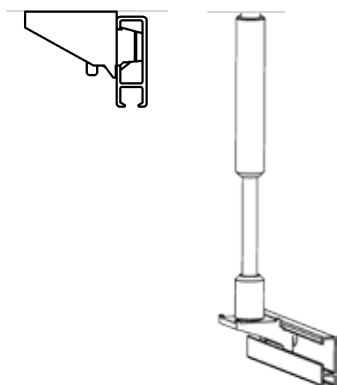

Teknisk information

Profil

Montering

TAK

VÄGG

MONTAGE

Avstånd mellan fästpunkter max 100 cm.
Extra hållare/vinklar rekommenderas vid parkeringsläget.

Används hållare/vinklar rekommenderas avståndet:

- 100 cm för 5 cm vinkel
- 80 cm för 10 cm vinkel
- 60 cm för 15 cm vinkel
- 50 cm för 20 cm vinkel

MONTERINGSMÖJLIGHETER

Bockning

Skenan kan bockas i komplicerade former, även i kombinationer av vinkel och rundbockning. **Viktigt!** Ange fram- och baksida på ritning/beställning. Kontakta kundtjänst för mer detaljerad information.