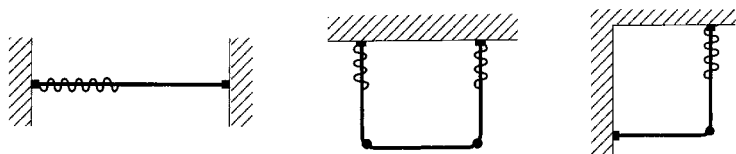

MONTERINGSMÖJLIGHETER

Bockning