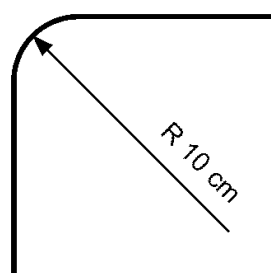

Vinkelbockning