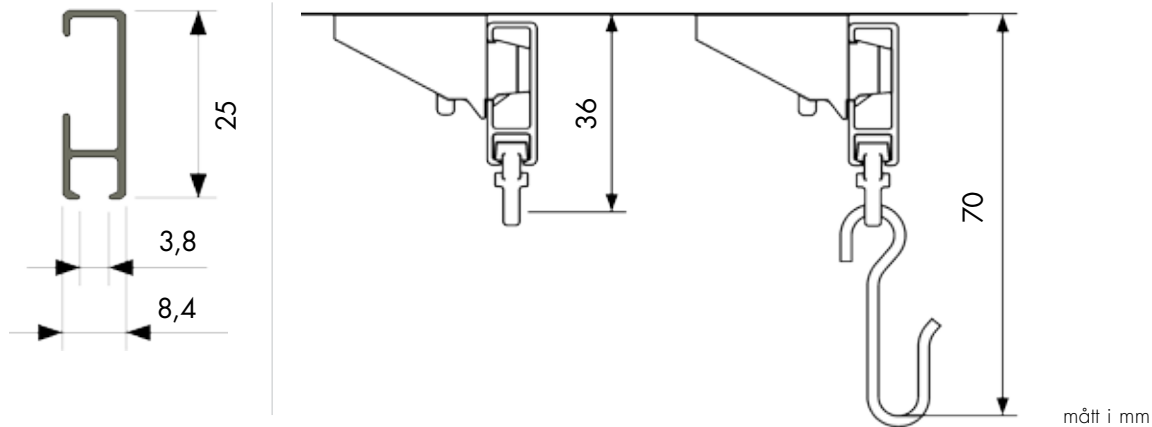

Teknisk information

Profil

Montering

TAK