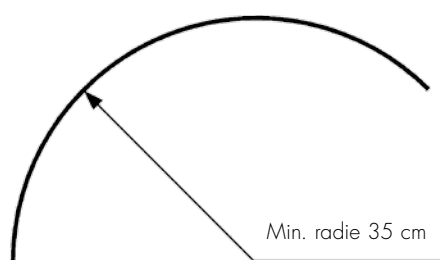

Rundbockning

Skenan kan bockas i komplicerade former, även i kombinationer av vinkel och rundbockning. **Viktigt!** Ange fram- och baksida på ritning/beställning. Kontakta kundtjänst för mer detaljerad information.