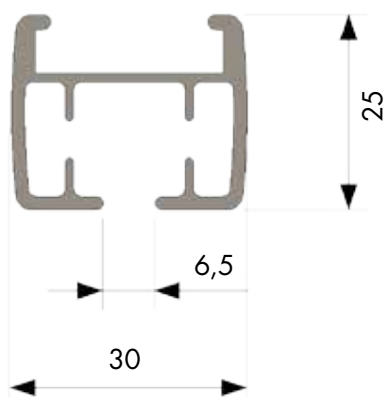

## Glydea-skena

En kraftig ridåskena till de tyngre uppsättningarna. Manövreras med motor och touch motion vilket betyder att motorn startar när man drar i gardinen. Till skenan finns rullglid och rullglid på snöre.

### Profil

mått i mm