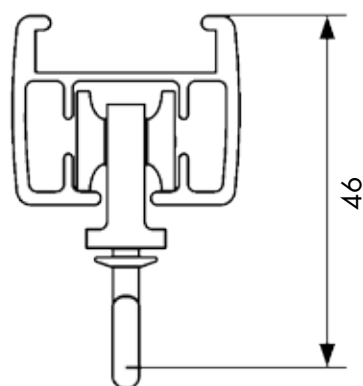

## Glydea-skena

En kraftig ridåskena till de tyngre uppsättningarna. Manövreras med motor och touch motion vilket betyder att motorn startar när man drar i gardinen. Till skenan finns rullglid och rullglid på snöre.

### Profil

mått i mm