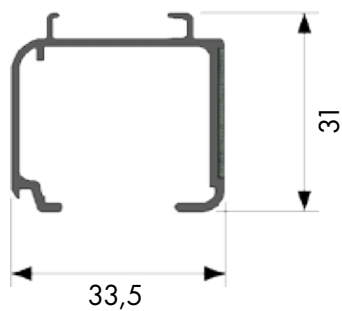

Hissgardinskena

En skena med kardborrfäste för textilen. Den är avsedd för lätta och medeltunga uppsättningar. Montage med snäppfunktion. Hissgardinskenan finns i vitt till kedjedrag och samt vitt och aluminium till lindrag. Levereras komplett exkl. tyg.

- Material: aluminium
- Färg: vit och aluminium
- Betjäning: kulkedje- och lindrag
- Utförande: kan måttbeställas
- Kulkedjedrag: Maxmått (B x H): 300 x 300 cm, Minmått (B x H): 35 x 300 cm
- Lindrag: Maxmått (B x H): 190 x 200 cm, Minmått (B x H): 35 x 200 cm
- Montering: tak och vägg
- Textilverikt: medeltung

Teknisk information

Profil

Hissgardinskena med kedjedrag

Hissgardinskena med lindrag

Tyngdlist massiv

Tyngdlist C-skena

mått i mm

Montering

TAK

VÄGG

MONTAGE

Avstånd mellan fästpunkter 40-50 cm.

Bockning

Skenan kan inte bockas.