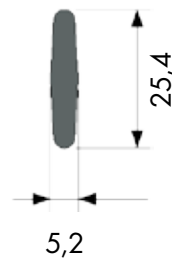

- Material: aluminium
- Färg: vit och aluminium
- Betjäning: kulkedje- och lindrag
- Utförande: kan måttbeställas
- Kulkedjedrag: Maxmått (B x H): 300 x 300 cm, Minmått (B x H): 35 x 300 cm
- Lindrag: Maxmått (B x H): 190 x 200 cm, Minmått (B x H): 35 x 200 cm
- Montering: tak och vägg
- Textilverikt: medeltung

Teknisk information

Profil

Hissgardinskena med kedjedrag

Hissgardinskena med lindrag

Tyngdlist massiv

Tyngdlist C-skena

mått i mm

Montering