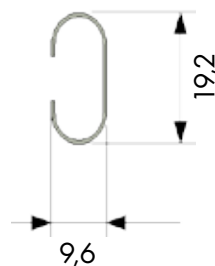

- Material: aluminium
- Färg: vit och aluminium
- Betjäning: kulkedje- och lindrag
- Utförande: kan måttbeställas
- Kulkedjedrag: Maxmått (B x H): 300 x 300 cm, Minmått (B x H): 35 x 300 cm
- Lindrag: Maxmått (B x H): 190 x 200 cm, Minmått (B x H): 35 x 200 cm
- Montering: tak och vägg
- Textilverikt: medeltung

Teknisk information

Profil

Hissgardinskena med kedjedrag

Hissgardinskena med lindrag

Tyngdlist massiv

Tyngdlist C-skena

mått i mm

Montering

TAK

VÄGG

MONTAGE

Avstånd mellan fästpunkter 40-50 cm.

Bockning

Skenan kan inte bockas.