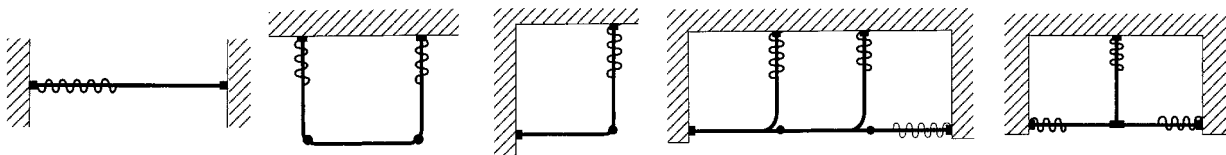

Orion-skena

En stabil rund skena för medeltunga till tunga uppsättningar. Kan förses med änddekor Ø 28 mm. Orion-skenan kan användas med vanliga glid, glid på snöre och rullglid.

- Material: aluminium
- Färg: vit
- Betjäning: handdragen
- Utförande: kan måttbeställas
- Längd: 600 cm utan skarv
- Montering: tak, vägg, nisch och pendel
- Böckning: vinkel och rund
- Textilverikt: tung (max 8 kg per 6 m skena)
- Tillval: håltag i skena för lättare in- och uttag av glid

Teknisk information

Profil

Montering

TAK

VÄGG

MONTAGE

Avstånd mellan fästpunkter max 200 cm.
Extra hållare/vinklar rekommenderas vid parkeringsläget.

Används hållare/vinklar rekommenderas ett avstånd på 100 cm.

MONTERINGSMÖJLIGHETER

Bockning

Skenan kan bockas i komplicerade former, även i kombinationer av vinkel och rundbockning. Kontakta kundtjänst för detaljerad information.