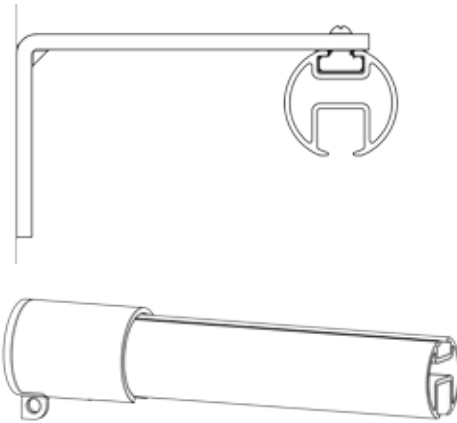

Orion-skena

En stabil rund skena för medeltunga till tunga uppsättningar. Kan förses med änddekor Ø 28 mm. Orion-skenan kan användas med vanliga glid, glid på snöre och rullglid.

- Material: aluminium
- Färg: vit
- Betjäning: handdragen
- Utförande: kan måttbeställas
- Längd: 600 cm utan skarv
- Montering: tak, vägg, nisch och pendel
- Böckning: vinkel och rund
- Textilverikt: tung (max 8 kg per 6 m skena)
- Tillval: håltag i skena för lättare in- och uttag av glid

Teknisk information

Profil

Montering

TAK

VÄGG

MONTAGE

Avstånd mellan fästpunkter max 200 cm.
Extra hållare/vinklar rekommenderas vid parkeringsläget.

Används hållare/vinklar rekommenderas ett avstånd på 100 cm.

MONTERINGSMÖJLIGHETER

Bockning

Skenan kan bockas i komplicerade former, även i kombinationer av vinkel och rundbockning. Kontakta kundtjänst för detaljerad information.