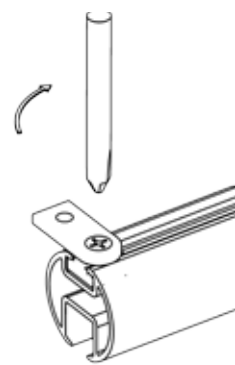

Orion-skena

En stabil rund skena för medeltunga till tunga uppsättningar. Kan förses med änddekor Ø 28 mm. Orion-skenan kan användas med vanliga glid, glid på snöre och rullglid.

- Material: aluminium
- Färg: vit
- Betjäning: handdragen
- Utförande: kan måttbeställas
- Längd: 600 cm utan skarv
- Montering: tak, vägg, nisch och pendel
- Böckning: vinkel och rund
- Textilverikt: tung (max 8 kg per 6 m skena)
- Tillval: håltag i skena för lättare in- och uttag av glid

Teknisk information

Profil

Montering

TAK

VÄGG

MONTAGE

Avstånd mellan fästpunkter max 200 cm.
Extra hållare/vinklar rekommenderas vid parkeringsläget.

Används hållare/vinklar rekommenderas ett avstånd på 100 cm.

MONTERINGSMÖJLIGHETER

Bockning

Skenan kan bockas i komplicerade former, även i kombinationer av vinkel och rundbockning. Kontakta kundtjänst för detaljerad information.