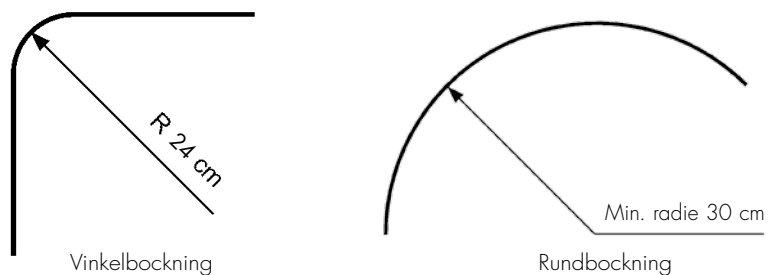

Skenan kan bockas i komplicerade former, även i kombinationer av vinkel och rundbockning. Kontakta kundtjänst för detaljerad information.