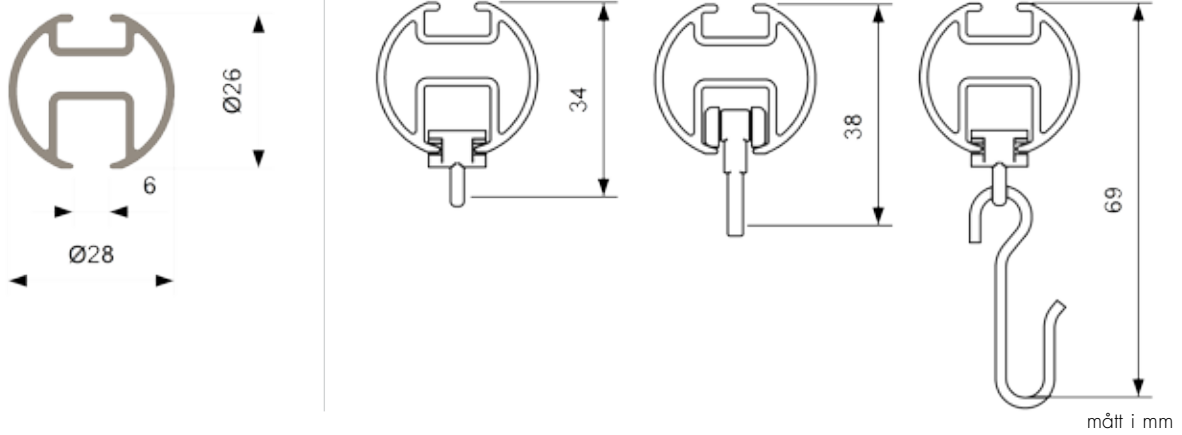

Orion-skena

En stabil rund skena för medeltunga till tunga uppsättningar. Kan förses med änddekor Ø 28 mm. Orion-skenan kan användas med vanliga glid, glid på snöre och rullglid.

- Material: aluminium
- Färg: vit
- Betjäning: handdragen
- Utförande: kan måttbeställas
- Längd: 600 cm utan skarv
- Montering: tak, vägg, nisch och pendel
- Böckning: vinkel och rund
- Textilverikt: tung (max 8 kg per 6 m skena)
- Tillval: håltag i skena för lättare in- och uttag av glid

Teknisk information

Profil

Montering

TAK

VÄGG

MONTAGE

Avstånd mellan fästpunkter max 200 cm.
Extra hållare/vinklar rekommenderas vid parkeringsläget.

Används hållare/vinklar rekommenderas ett avstånd på 100 cm.

MONTERINGSMÖJLIGHETER

Bockning

Skenan kan bockas i komplicerade former, även i kombinationer av vinkel och rundbockning. Kontakta kundtjänst för detaljerad information.