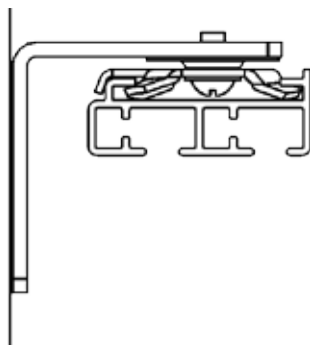

Teknisk information

Profil

Montering

TAK

VÄGG

MONTAGE

Avstånd mellan fästpunkter:
2- och 3-spår 100 cm, 4- och 5-spår 80 cm.
Extra hållare/vinklar rekommenderas vid parkeringsläget.

Används hållare/vinklar rekommenderas avståndet:

- 100 cm för 2- och 3-spår
- 80 cm för 4- och 5-spår

Bockning

Skenan kan inte bockas.