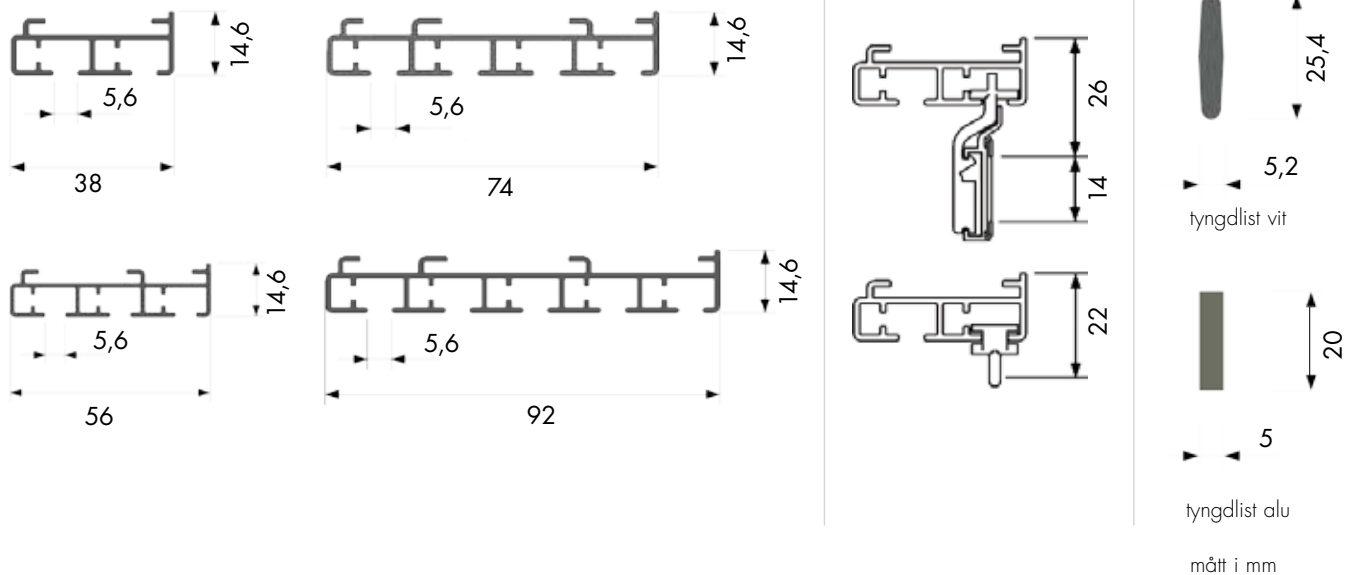

Teknisk information

Profil

Montering

TAK

VÄGG