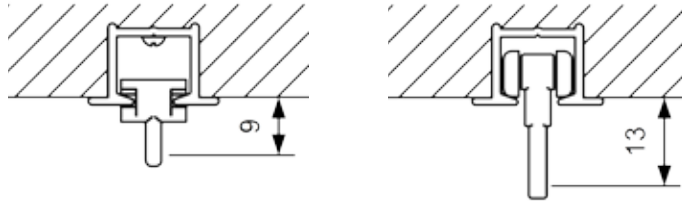

## Rigel-skena

En skena avsedd för lätta och medeltunga uppsättningar. Monteras infräst i tak. Rigel-skena kan monteras med vanliga glid och glid på snöre.

- Material: aluminium
- Färg: vit
- Betjäning: handdrag
- Utförande: kan måttbeställas
- Längd: 600 cm utan skarv
- Montering: infälld i tak
- Textilvikt: medeltung (max 5 kg per 6 m skena)
- Tillval: håltag i skena för lättare in- och uttag av glid

### Profil

mått i mm