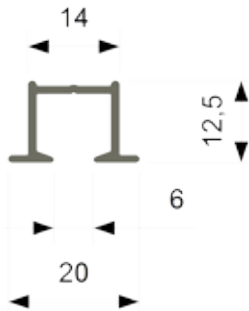

## Rigel-skena

En skena avsedd för lätta och medeltunga uppsättningar. Monteras infräst i tak. Rigel-skena kan monteras med vanliga glid och glid på snöre.

- Material: aluminium
- Färg: vit
- Betjäning: handdrag
- Utförande: kan måttbeställas
- Längd: 600 cm utan skarv
- Montering: infälld i tak
- Textilvikt: medeltung (max 5 kg per 6 m skena)
- Tillval: håltag i skena för lättare in- och uttag av glid

### Profil

mått i mm