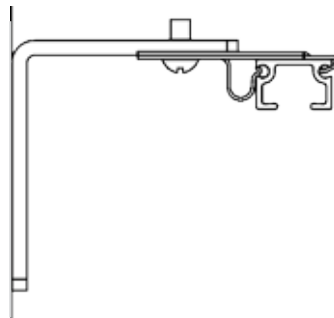

U-skena

En liten skena avsedd för lätta uppsättningar. Montage med snäppfunktion. Finns även hålslagen för montage direkt i tak, för upp till medeltunga gardinuppsättningar. U-skenan kan monteras både med vanliga glid och glid på snöre.

- Material: aluminium
- Färg: vit och aluminium
- Betjäning: handdrag
- Utförande: kan måttbeställas
- Längd: 600 cm utan skarv
- Montering: tak, vägg, nisch och pendel
- Bockning: vinkel och rund
- Textilverikt: lätt (max 3 kg per 6 m skena)/medeltung (vid hålslagen takmonterad skena)
- Silikonbehandlad
- Tillval: håltåg i skena för lättare in- och uttag av glid

Teknisk information

Profil

Montering

TAK

VÄGG

MONTAGE

Avstånd mellan fästpunkter max 80 cm.
Extra hållare/vinklar rekommenderas vid parkeringsläget.

Används hållare/vinklar rekommenderas avståndet:

- 80 cm för 5 cm vinkel
- 60 cm för 10 cm vinkel
- 60 cm för 15 cm vinkel
- 60 cm för 20 cm vinkel

Bockning

Skenan kan bockas i komplicerade former, även i kombinationer av vinkel och rundbockning. Kontakta kundtjänst för detaljerad information.