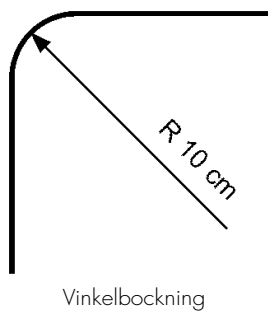

- Material: aluminium
- Färg: vit och aluminium
- Betjäning: handdrag
- Utförande: kan måttbeställas
- Längd: 600 cm utan skarv
- Montering: tak, vägg, nisch och pendel
- Bockning: vinkel och rund
- Textilverikt: lätt (max 3 kg per 6 m skena)/medeltung (vid hålslagen takmonterad skena)
- Silikonbehandlad
- Tillval: håltåg i skena för lättare in- och uttag av glid

Teknisk information

Profil

Montering

TAK

VÄGG

MONTAGE

Avstånd mellan fästpunkter max 80 cm.
Extra hållare/vinklar rekommenderas vid parkeringsläget.

Används hållare/vinklar rekommenderas avståndet:

- 80 cm för 5 cm vinkel
- 60 cm för 10 cm vinkel
- 60 cm för 15 cm vinkel
- 60 cm för 20 cm vinkel

Bockning

Skenan kan bockas i komplicerade former, även i kombinationer av vinkel och rundbockning. Kontakta kundtjänst för detaljerad information.