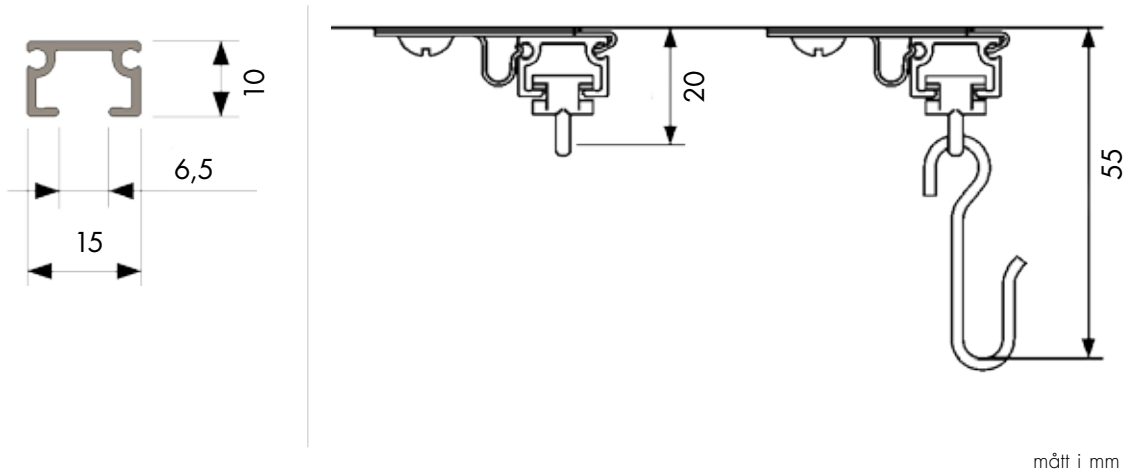

U-skena

En liten skena avsedd för lätta uppsättningar. Montage med snäppfunktion. Finns även hålslagen för montage direkt i tak, för upp till medeltunga gardinuppsättningar. U-skenan kan monteras både med vanliga glid och glid på snöre.

- Material: aluminium
- Färg: vit och aluminium
- Betjäning: handdrag
- Utförande: kan måttbeställas
- Längd: 600 cm utan skarv
- Montering: tak, vägg, nisch och pendel
- Bockning: vinkel och rund
- Textilverikt: lätt (max 3 kg per 6 m skena)/medeltung (vid hålslagen takmonterad skena)
- Silikonbehandlad
- Tillval: håltåg i skena för lättare in- och uttag av glid

Teknisk information

Profil

Montering

TAK

VÄGG

MONTAGE

Avstånd mellan fästpunkter max 80 cm.
Extra hållare/vinklar rekommenderas vid parkeringsläget.

Används hållare/vinklar rekommenderas avståndet:

- 80 cm för 5 cm vinkel
- 60 cm för 10 cm vinkel
- 60 cm för 15 cm vinkel
- 60 cm för 20 cm vinkel

Bockning

Skenan kan bockas i komplicerade former, även i kombinationer av vinkel och rundbockning. Kontakta kundtjänst för detaljerad information.