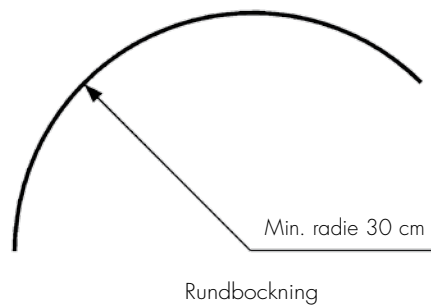

U-skena

En liten skena avsedd för lätta uppsättningar. Montage med snäppfunktion. Finns även hålslagen för montage direkt i tak, för upp till medeltunga gardinuppsättningar. U-skenan kan monteras både med vanliga glid och glid på snöre.

- Material: aluminium
- Färg: vit och aluminium
- Betjäning: handdrag
- Utförande: kan måttbeställas
- Längd: 600 cm utan skarv
- Montering: tak, vägg, nisch och pendel
- Bockning: vinkel och rund
- Textilverikt: lätt (max 3 kg per 6 m skena)/medeltung (vid hålslagen takmonterad skena)
- Silikonbehandlad
- Tillval: håltåg i skena för lättare in- och uttag av glid

Teknisk information

Profil

Montering

TAK

VÄGG

MONTAGE

Avstånd mellan fästpunkter max 80 cm.
Extra hållare/vinklar rekommenderas vid parkeringsläget.

Används hållare/vinklar rekommenderas avståndet:

- 80 cm för 5 cm vinkel
- 60 cm för 10 cm vinkel
- 60 cm för 15 cm vinkel
- 60 cm för 20 cm vinkel

Bockning

Skenan kan bockas i komplicerade former, även i kombinationer av vinkel och rundbockning. Kontakta kundtjänst för detaljerad information.